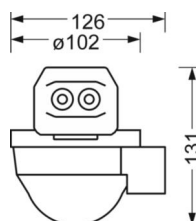

параметры

номер заказа	19152700080
код EAN	4020863421442
номер таможенного тарифа	90328900
Знак прохождения контроля	IP 54, HACCP DIN10500/Food/IFS-пригодность для применения/BRC, Indoor, CE
Особые свойства	Инновативный сервис

электротехника

Балласт	pro08

Механика

цвет корпуса	белый стандартный для электротехники RAL 9016
размеры (LxWxH/DxH)	765mm x 102mm x 99mm
вес (нетто)	0.9kg
Вид монтажа	сборка трековых систем, световая структура

размеры

L	765 mm	Длина
W	102 mm	Ширина
H	99 mm	Высота

DEEP-LINK

<https://www.regiolux.de/ru/article/19152700080>