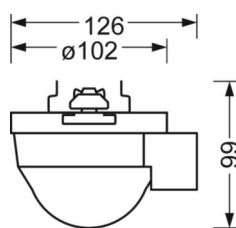

параметры

номер заказа	19152700080
код EAN	4020863421442
номер таможенного тарифа	90328900
Знак прохождения контроля	IP 54, HACCP DIN10500/Food/IFS-пригодность для применения/BRC, Indoor, CE
Особые свойства	Инновативный сервис

электротехника

Балласт	pro08

Механика

цвет корпуса	белый стандартный для электротехники RAL 9016
размеры (LxWxH/DxH)	765mm x 102mm x 99mm
вес (нетто)	0.9kg
Вид монтажа	сборка трековых систем, световая структура

размеры

L	765 mm	Длина
W	102 mm	Ширина
H	99 mm	Высота

DEEP-LINK

<https://www.regiolux.de/ru/article/19152700080>